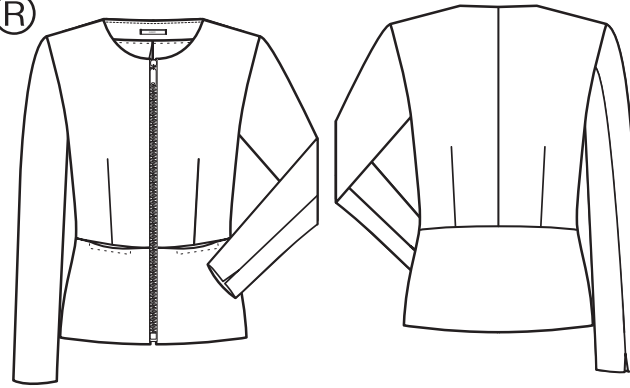

MODERN WITH 37.5[®]

Slim Fit

STYLE
1427

GERMAN

DAMEN-KURZBLAZER

- Slim Fit
- Rundhalsausschnitt
- Reißverschluss
- 2 Nahttaschen
- 1 Reißverschluss-Innentasche
- AMF-Handstich
- Schößchen
- Rückenlänge 51 cm | Gr. 38
- **GRÖSSEN:** 32-42

ENGLISH

LADIES SHORT BLAZER

- slim fit
- round neckline
- zip
- 2 seam pockets
- 1 zip-pocket inside
- AMF hand stitch
- peplum
- back length 51 cm | size 38
- **SIZES:** 32-42

FRENCH

BLAZER COURT FEMME

- Slim fit
- Col rond
- Fermeture éclair
- 2 poches surpiquées
- 1 poche intérieure zippée
- Point à la main AMF
- Péplum
- Longueur dos 51 cm | taille 38
- **TAILLES :** 32-42

DUTCH

DAMES KORTE BLAZER

- slim fit
- ronde hals
- ritssluiting
- 2 zakken in de naad
- 1 binnenzak met ritssluiting
- AMF-stitching
- peplum
- ruglengte 51 cm | maat 38
- **MAAT:** 32-42

NR: 1427.2810.010 PINPOINT SCHWARZ
NR: 1427.2810.020 PINPOINT MARINE
NR: 1427.2820.010 SCHWARZ
NR: 1427.2820.014 HELLGRAU
NR: 1427.2820.021 DUNKELBLAU